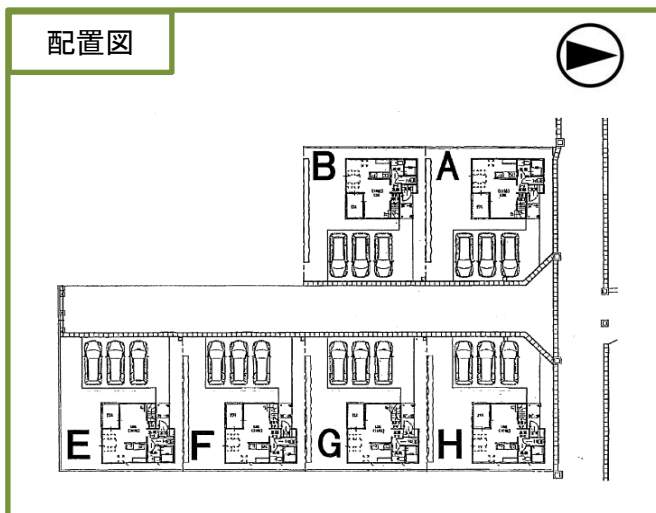

戸建借家

ブライトタウン

各務原市鵜沼

子育て世帯にうれしい住環境が整った戸建賃貸!! 駐車場 3台付!!

間 取	3LDK	
賃 貸 条 件	賃料 92,000円 敷金1ヶ月 礼金1ヶ月	
所 在 地	岐阜県各務原市鵜沼各務原町2丁目213-1.2.6.7.8.9	
交 通	名鉄各務原線「名電各務原」駅 徒歩9分	
建 物	構 造 ・ 規 模	木造2階建
	使用部分面積	76.59㎡ (23.16坪)
	間 取 内 訳	LDK15.2帖 洋室7帖・5.5帖・4.5帖
築 年 数	2012年2月完成	
共 益 費	込み	
駐 車 場	3台分込み	
設 備	上下水道・電話線有・給湯有・温水床暖房(リビングダイニング)・追い炊き機能付きユニットバス・シャワー付洗面化粧台・温水洗浄便座付トイレ・カラーTVインターホン	
備 考	町内会費1,000円/月、町内会入会金1,500円 家財保険加入要 家賃保証会社加入要 契約更新料10,000円(税別)/2年	