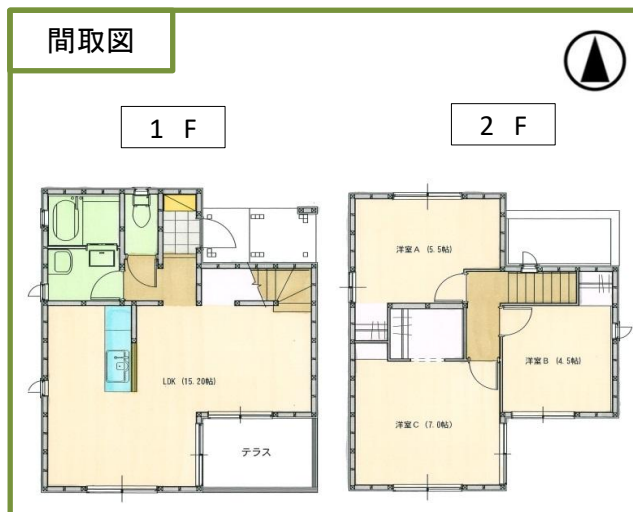

戸建借家

ブライトタウン

各務原市鵜沼

子育て世帯にうれしい住環境が整った戸建賃貸!! 駐車場 3台付!!

間 取	3LDK	
賃 貸 条 件	賃料 92,000円 敷金1ヶ月 礼金1ヶ月	
所 在 地	岐阜県各務原市鵜沼各務原町2丁目213-1.2.6.7.8.9	
交 通	名鉄各務原線「名電各務原」駅 徒歩9分	
建 物	構 造 ・ 規 模	木造2階建
	使用部分面積	76.59㎡ (23.16坪)
	間 取 内 訳	LDK15.2帖 洋室7帖・5.5帖・4.5帖
築 年 数	2012年2月完成	
共 益 費	込み	
駐 車 場	3台分込み	
設 備	上下水道・電話線有・給湯有・温水床暖房(リビングダイニング)・追い炊き機能付きユニットバス・シャワー付洗面化粧台・温水洗浄便座付トイレ・カラーTVインターホン	
備 考	町内会費1,000円/月、町内会入会金1,500円 家財保険加入要 家賃保証会社加入要 契約更新料10,000円(税別)/2年	