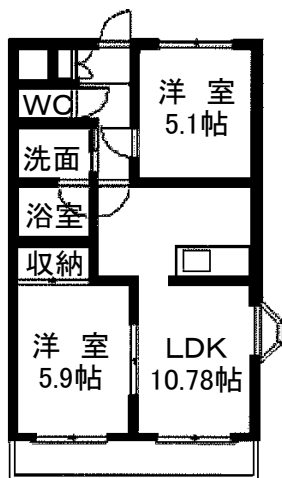

# 各務原市鵜沼

明るい2LDK♪一人暮らし、新婚さん向けです!!

## 部屋別家賃表

206	205	203	202	201
55,000円	55,000円	55,000円	55,000円	55,000円
106	105	103	102	101
55,000円	55,000円	55,000円	55,000円	55,000円

間取	2LDK	
賃貸条件	賃料 55,000円 敷金1ヶ月 礼金1ヶ月	
所在地	岐阜県各務原市鵜沼朝日町4丁目259-5	
交通	名鉄各務原線「苧ヶ瀬」駅 徒歩16分	
建物	構造・規模	重量鉄骨造2階建
	使用部分面積	48.60㎡
	間取内訳	LDK10.78帖 洋室5.9帖・5.1帖
築年数	1999年7月	
共益費	3,000円/月	
駐車場	1台分込み 2台目～ 並列:3,000円(税別)/月1台 縦列:5,000円(税別)/月2台	
設備	上下水道・LPガス・給湯有・対面キッチン・インターホン・シャワー付洗面化粧台	
備考	家財保険加入要 家賃保証会社加入要 契約更新料10,000円(税別)/2年	